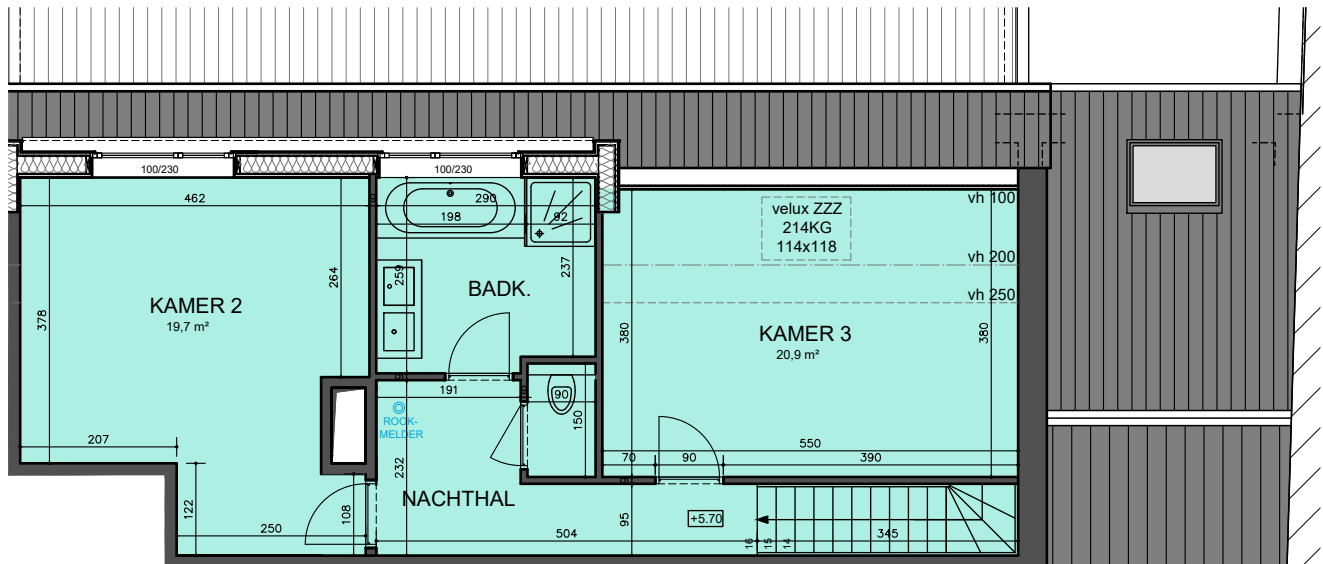

1ste verdieping

2de verdieping

**BOUWEN V/E MEERGEZINSWONING MET 12 APPARTEMENTEN**

appartement 11: 1ste + 2de verdieping

WERF:	bouwonderneming L.HEYLEN vert.door Willy Van Kerckhoven Wilselsesteenweg 268 3010 KESSEL-LO	BOUWHEER:	bouwonderneming L.HEYLEN vert.door Willy Van Kerckhoven Hoogbuul 30 2250 Olen	ARCHITECT:	Jean-henri FRANSMAN H.Henneaulaan 144b5 1930 Zaventem	 <p>B.V.B.A ARCHITECTENBUREAU Jean-Henri FRANSMAN H. Henneaulaan 144 b5 1930 Zaventem fwb@fwb.be +32 (0)2 720 48 12</p>
DATUM:	15/10/2018	SCHAAL:	1/100			