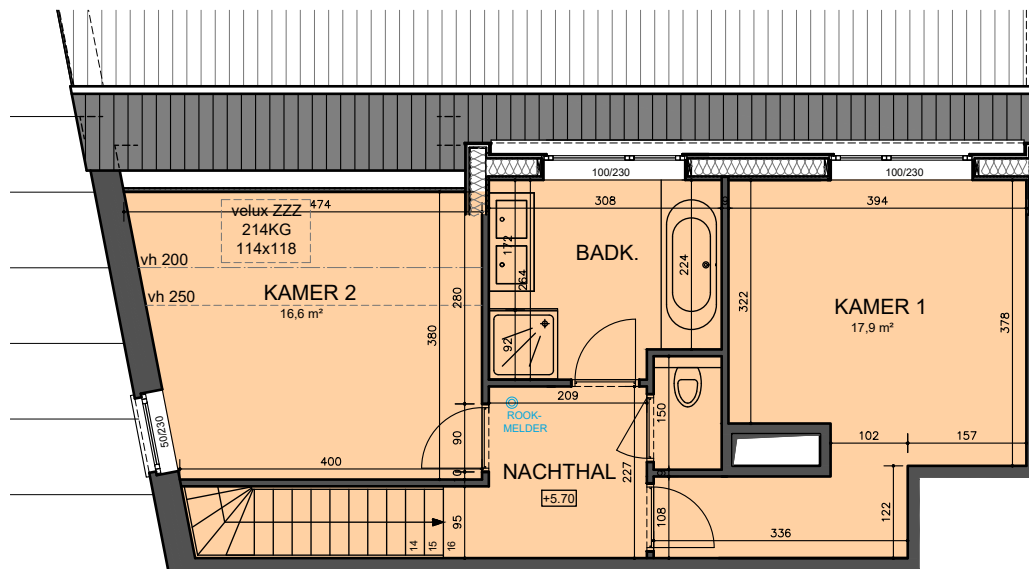

1ste verdieping

2de verdieping

**BOUWEN V/E MEERGEZINSWONING MET 12 APPARTEMENTEN**

appartement 7: 1ste + 2de verdieping

WERF:	bouwonderneming L.HEYLEN vert.door Willy Van Kerckhoven Wilselsesteenweg 268 3010 KESSEL-LO	BOUWHEER:	bouwonderneming L.HEYLEN vert.door Willy Van Kerckhoven Hoogbuul 30 2250 Olen	ARCHITECT:	Jean-henri FRANSMAN H.Henneaulaan 144b5 1930 Zaventem	 B.V.B.A ARCHITECTENBUREAU Jean-Henri FRANSMAN H. Henneaulaan 144 b5 1930 Zaventem fw@fwb.be +32 (0)2 720 48 12
DATUM:	15/10/2018	SCHAAL:	1/100			